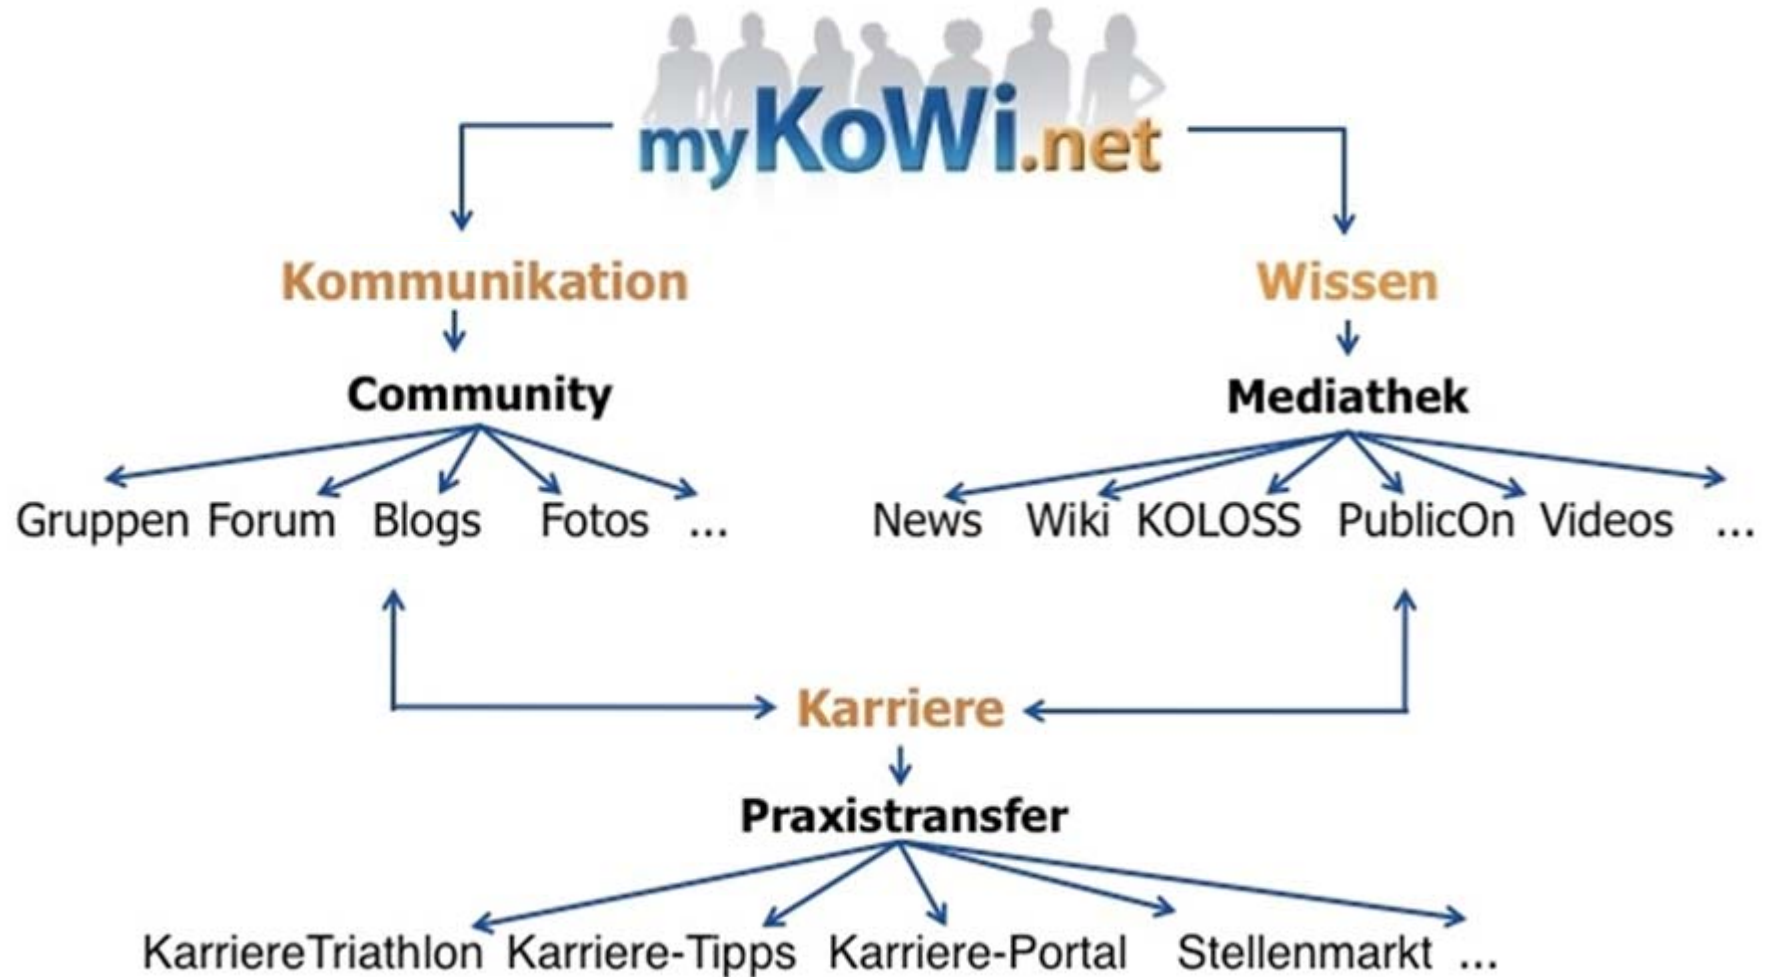

Das neue KOLOSS ist da!

Fit für die Karriere

myKoWi.net ist Partner von

Leben, Studieren, Netzwerken

- Nachhaltige Vernetzung
- Motivation zu kooperativem Lernen
- Flexibilität durch Web2.0-Anwendungen
- Lernen in der Gemeinschaft