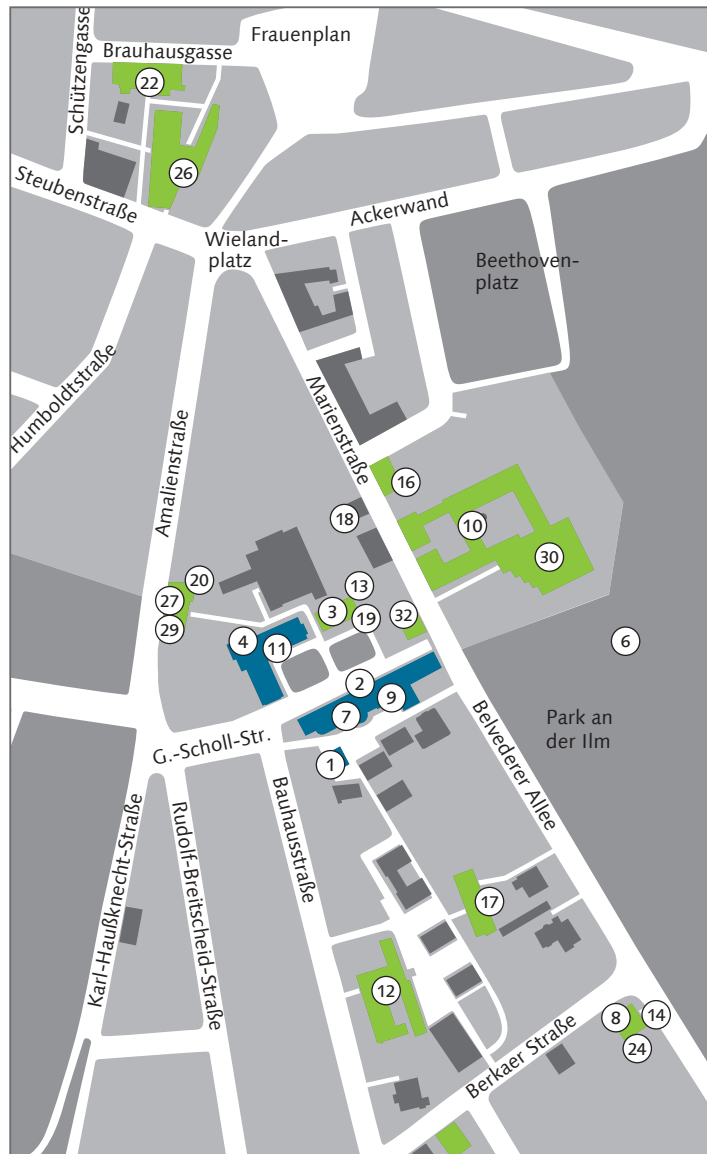

Lageplan der Bauhaus-Universität Weimar Allgemeine Standorte

Bauhaus-Universität Weimar

Universitätskommunikation

Lageplan der Bauhaus-Universität Weimar Allgemeine Standorte

Allgemein

- 1 **Bauhaus.Atelier | Info Shop Café ***
Geschwister-Scholl-Straße 6a
- 2 **Hauptgebäude ***
Geschwister-Scholl-Straße 8
- 3 **Campus.Office**
Geschwister-Scholl-Straße 15
- 4 **Van-de-Velde-Bau ***
Geschwister-Scholl-Straße 7
- 5 **Haus Am Horn ***
Am Horn 61
- 6 **Park an der Ilm ***

* **UNESCO-Weltkulturerbe**

Universitätsleitung

- 7 **Büro des Präsidenten**
Geschwister-Scholl-Straße 8
- 8 **Büro des Kanzlers**
Belvederer Allee 6

Fakultäten

- 9 **Dekanat Fakultät Architektur und Urbanistik**
Geschwister-Scholl-Straße 8
- 10 **Dekanat Fakultät Bauingenieurwesen**
Marienstraße 13 E
- 11 **Dekanat Fakultät Kunst und Gestaltung**
Geschwister-Scholl-Straße 7
- 12 **Dekanat Fakultät Medien**
Bauhausstraße 11

Dezernate

- 13 **Dezernat Studium und Lehre (DSL)**
Dezernat Internationale Beziehungen (DIB)
Geschwister-Scholl-Straße 15 (Campus.Office)
- 14 **Dezernat Personal (DP)**
Belvederer Allee 6
- 15 **Dezernat Finanzen (DF)**
Dezernat Forschung (DFo)
Coudraystraße 7

- 20 **Gleichstellungsbüro**
Amalienstraße 13
- 21 **Gründerwerkstatt neudeli**
Helmholtzstraße 15
- 22 **SCC (Rechenzentrum)**
Steubenstraße 6a
- 23 **Servicezentrum Liegenschaften (SL)**
Coudraystraße 7
- 24 **Servicezentrum Sicherheitsmanagement**
Belvederer Allee 6
- 25 **Sprachenzentrum (SZ)**
Coudraystraße 13A
- 26 **Universitätsbibliothek, Audimax (UB)**
Steubenstraße 6
- 27 **Universitätskommunikation (UK)**
Amalienstraße 13
- 28 **Universitätssportzentrum »An der Falkenburg« (USZ)**
Belvederer Allee 25a
- 29 **Universitätsentwicklung (UE)**
Amalienstraße 13
- 30 **Mensa am Park**
Marienstraße 15
- 31 **Mensa Coudraystraße**
Coudraystraße 13
- 32 **Studierendenhaus M18**
Marienstraße 18